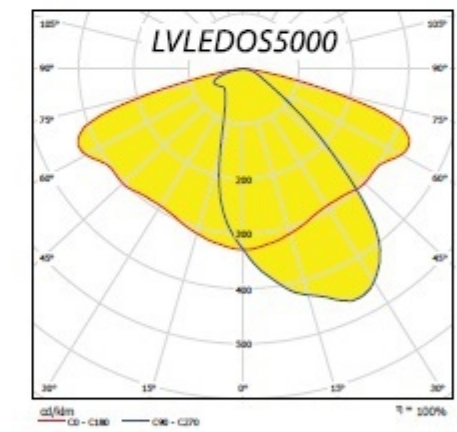

**Kućište i LED svjetiljka**  
**Kućište : max dužina preko ose stuba 850 mm.**  
**Max težina 8 kg**  
**Mogućnost montaže 90°**

Tehnički crtež stuba za rasvjetu **8** m