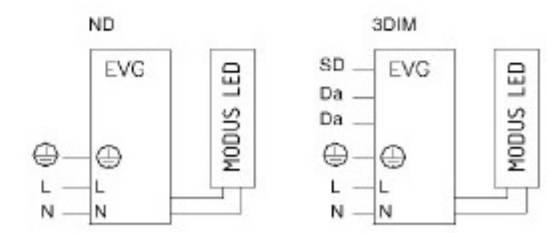

**Kućište i LED svjetiljka**  
**Kućište : max dužina preko ose stuba 850 mm.**  
**Max težina 8 kg**  
**Mogućnost montaže 90°**

Tehnički crtež stuba za rasvjetu **8** m